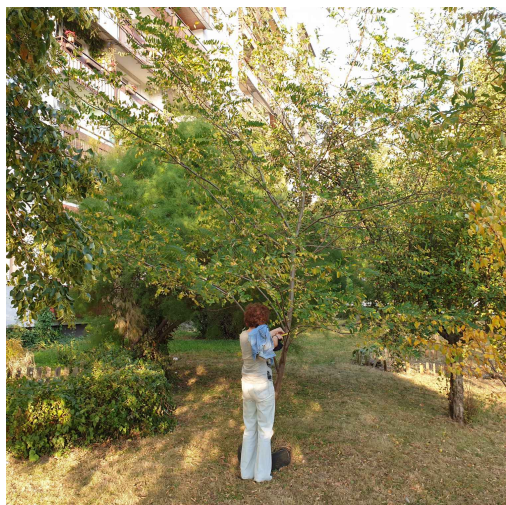

Robinia akacyjowa

nazwa naukowa	Robinia pseudoacacia
data nasadzenia	Brak danych
data dodania do bazy	2020-09-23 17:10:42
dodał	Waldek
obwód pnia	19 cm
pierśnica	6.05 cm
pole pnia	28.73 cm ²
wartość kompensacyjna	228,00 zł
wartość odtworzeniowa	Brak danych
stan drzewa	Drzewo zdrowe
lokalizacja	Sandomierska
szerokość geogr.	51.381691112527314
długość geogr.	21.154012944898568