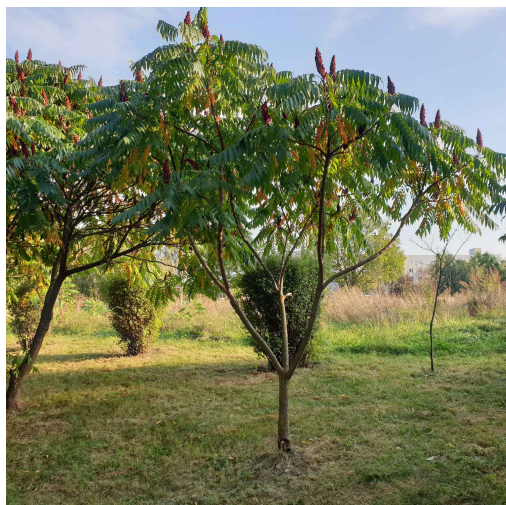

## Sumak octowiec

nazwa naukowa	<b>Rhus typhina</b>
data nasadzenia	Brak danych
data dodania do bazy	2020-09-23 16:39:49
dodał	Waldek
obwód pnia	29 cm
pierśnica	9.23 cm
pole pnia	66.92 cm <sup>2</sup>
wartość kompensacyjna	725,00 zł
wartość odtworzeniowa	Brak danych
stan drzewa	Drzewo zdrowe
lokalizacja	Sandomierska
szerokość geogr.	51.380309964162386
długość geogr.	21.156864908407446