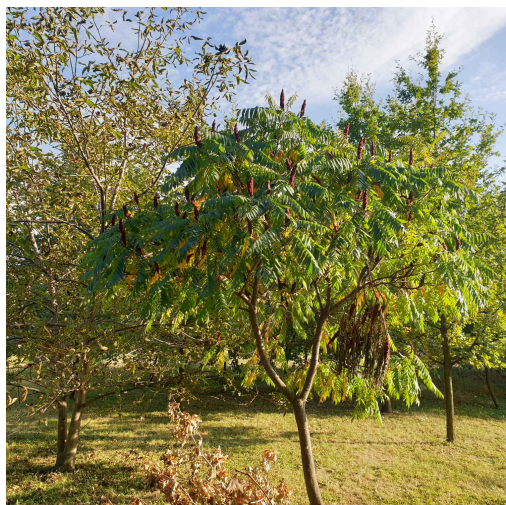

## Sumak octowiec

nazwa naukowa	<b>Rhus typhina</b>
data nasadzenia	Brak danych
data dodania do bazy	2020-09-23 16:19:29
dodał	Waldek
obwód pnia	31 cm
pierśnica	9.87 cm
pole pnia	76.47 cm <sup>2</sup>
wartość kompensacyjna	775,00 zł
wartość odtworzeniowa	Brak danych
stan drzewa	Drzewo zdrowe
lokalizacja	Sandomierska
szerokość geogr.	51.3802562238724
długość geogr.	21.15766895294656