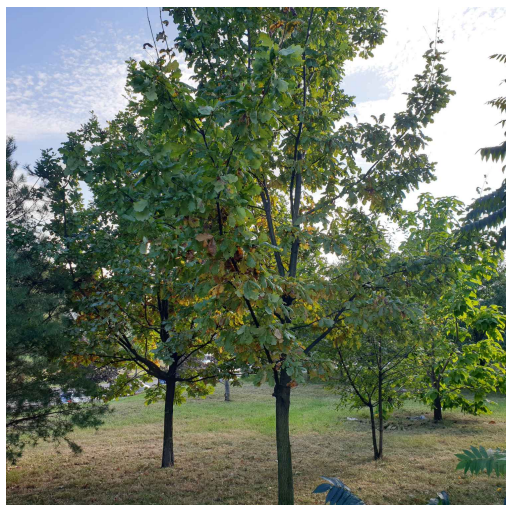

**Dąb**

nazwa naukowa	<b>Quercus</b>
data nasadzenia	Brak danych
data dodania do bazy	2020-09-23 16:11:01
dodał	Waldek
obwód pnia	39 cm
pierśnica	12.41 cm
pole pnia	121.04 cm <sup>2</sup>
wartość kompensacyjna	2 145,00 zł
wartość odtworzeniowa	6 949,24 zł
stan drzewa	Drzewo zdrowe
lokalizacja	Sandomierska
szerokość geogr.	51.380356922465985
długość geogr.	21.158022842137143