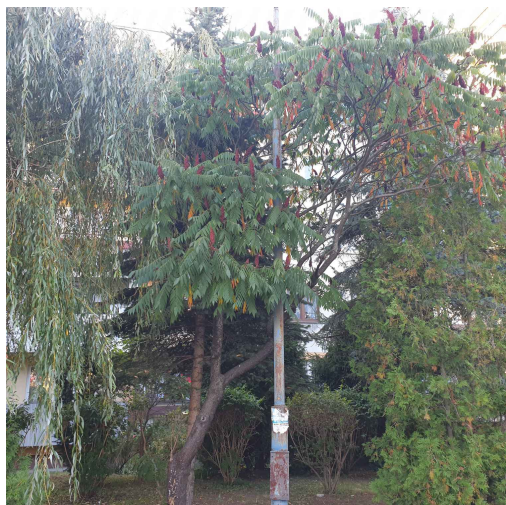

Sumak octowiec

nazwa naukowa	Rhus typhina
data nasadzenia	Brak danych
data dodania do bazy	2020-09-23 15:55:39
dodał	Waldek
obwód pnia	62 cm
pierśnica	19.74 cm
pole pnia	305.9 cm ²
wartość kompensacyjna	1 550,00 zł
wartość odtworzeniowa	Brak danych
stan drzewa	Drzewo zdrowe
lokalizacja	Sandomierska
szerokość geogr.	51.380649801608435
długość geogr.	21.157728878315538