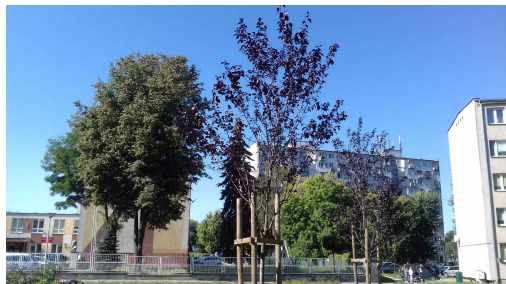

## Rajska jabłoń

nazwa naukowa	<b>Malus pumila Mill</b>
data nasadzenia	Brak danych
data dodania do bazy	2020-09-21 11:42:04
dodał	Jadwiga
obwód pnia	15 cm
pierśnica	4.77 cm
pole pnia	17.9 cm <sup>2</sup>
wartość kompensacyjna	375,00 zł
wartość odtworzeniowa	Brak danych
stan drzewa	Drzewo zdrowe
lokalizacja	Bolesława Chrobrego
szerokość geogr.	51.41326197590667
długość geogr.	21.15663170814514