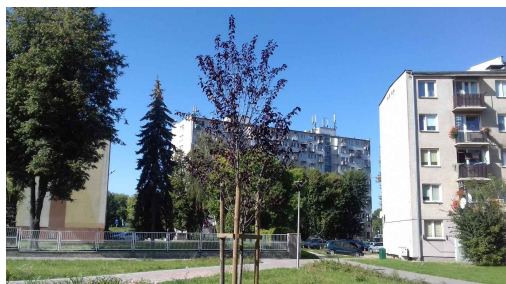

Rajska jabłoń

nazwa naukowa	Malus pumila Mill
data nasadzenia	Brak danych
data dodania do bazy	2020-09-21 11:39:03
dodał	Jadwiga
obwód pnia	15 cm
pierśnica	4.77 cm
pole pnia	17.9 cm ²
wartość kompensacyjna	375,00 zł
wartość odtworzeniowa	Brak danych
stan drzewa	Drzewo zdrowe
lokalizacja	Bolesława Chrobrego
szerokość geogr.	51.41324209410704
długość geogr.	21.156704127788547