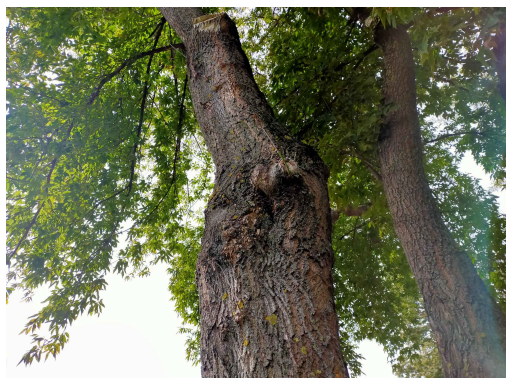

Klon jesionolistny

nazwa naukowa	Acer negundo
data nasadzenia	Brak danych
data dodania do bazy	2020-09-20 11:29:35
dodał	Jarosław
obwód pnia	130 cm
pierśnica	41.38 cm
pole pnia	1344.86 cm ²
wartość kompensacyjna	1 950,00 zł
wartość odtworzeniowa	Brak danych
stan drzewa	Drzewo zdrowe
lokalizacja	Bolesława Chrobrego
szerokość geogr.	51.412074215958484
długość geogr.	21.157487332820896