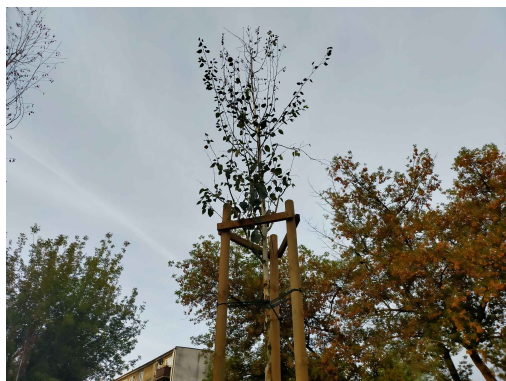

**Brzoza brodawkowata**

nazwa naukowa	<b>Betula pendula</b>
data nasadzenia	Brak danych
data dodania do bazy	2020-09-20 07:37:55
dodał	Jarosław
obwód pnia	10 cm
pierśnica	3.18 cm
pole pnia	7.96 cm <sup>2</sup>
wartość kompensacyjna	250,00 zł
wartość odtworzeniowa	Brak danych
stan drzewa	<b>Drzewo chore</b>
lokalizacja	Bolesława Chrobrego
szerokość geogr.	51.4123015156688
długość geogr.	21.15752756595612

**Wady, uszkodzenia...**

Brak danych

**Siedliska**

Brak danych

**Uwagi***Posadzona 2019 rok, obumiera w koronie*