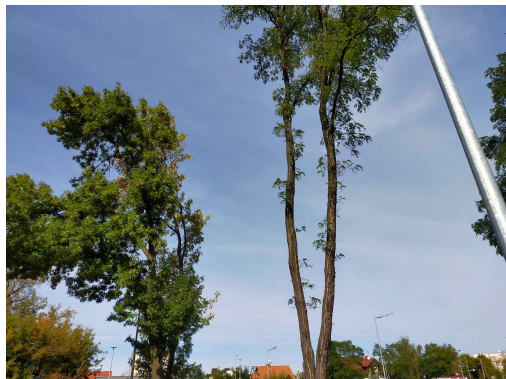

Robinia akacyjowa

nazwa naukowa	Robinia pseudoacacia
data nasadzenia	Brak danych
data dodania do bazy	2020-09-19 13:47:38
dodał	Jarosław
obwód pnia	160 cm
pierśnica	50.93 cm
pole pnia	2037.18 cm ²
wartość kompensacyjna	2 400,00 zł
wartość odtworzeniowa	Brak danych
stan drzewa	Drzewo zdrowe
lokalizacja	Park im. Jacka Malczewskiego
szerokość geogr.	51.41162571368316
długość geogr.	21.151106357574466