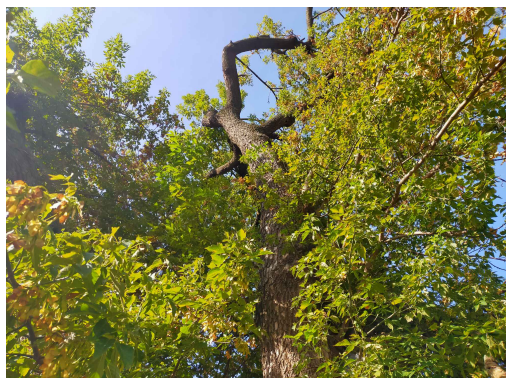

Klon jesionolistny

nazwa naukowa	Acer negundo
data nasadzenia	Brak danych
data dodania do bazy	2020-09-19 09:21:22
dodał	Jarosław
obwód pnia	236 cm
pierśnica	75.12 cm
pole pnia	4432.15 cm ²
wartość kompensacyjna	3 540,00 zł
wartość odtworzeniowa	Brak danych
stan drzewa	Drzewo zdrowe
lokalizacja	Bolesława Chrobrego
szerokość geogr.	51.41253178335344
długość geogr.	21.157098412513736

Wady, uszkodzenia...

Brak danych

Siedliska

Brak danych

Uwagi

Obłąkane konary w koronie