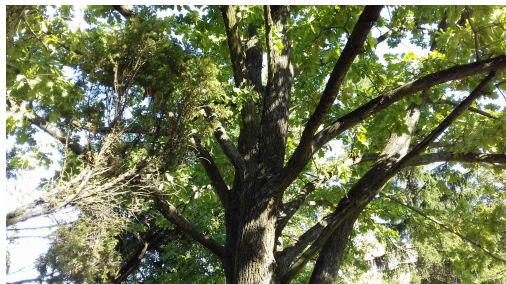

## Dąb szypułkowy

nazwa naukowa	<b>Quercus robur</b>
data nasadzenia	Brak danych
data dodania do bazy	2020-09-15 15:17:20
dodał	Jadwiga
obwód pnia	283 cm
pierśnica	90.08 cm
pole pnia	6373.29 cm <sup>2</sup>
wartość kompensacyjna	19 810,00 zł
wartość odtworzeniowa	Brak danych
stan drzewa	Drzewo zdrowe
lokalizacja	Wośnicka
szerokość geogr.	51.37973312173479
długość geogr.	21.085284948349