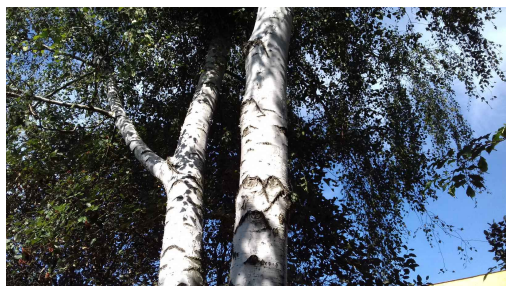

Brzoza brodawkowata

nazwa naukowa	Betula pendula
data nasadzenia	Brak danych
data dodania do bazy	2020-09-15 12:47:38
dodał	Jadwiga
obwód pnia	136 cm
pierśnica	43.29 cm
pole pnia	1471.87 cm ²
wartość kompensacyjna	4 080,00 zł
wartość odtworzeniowa	Brak danych
stan drzewa	Drzewo zdrowe
lokalizacja	Królowej Jadwigi
szerokość geogr.	51.428913991400655
długość geogr.	21.15829735994339

Wady, uszkodzenia...

Brak danych

Siedliska

Jemiola w koronie

Uwagi

Rozdwaja się na wysokości 100 cm