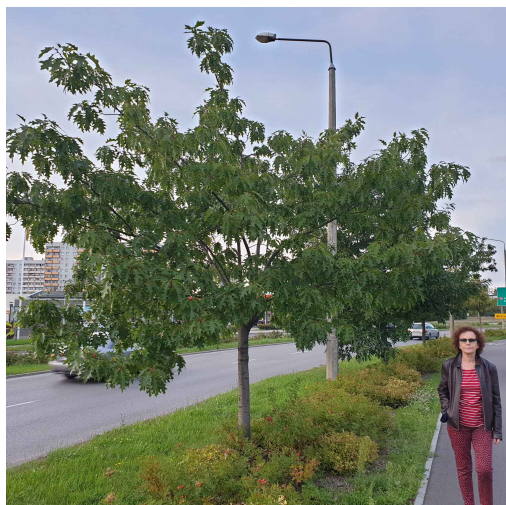

**Dąb**

nazwa naukowa	<b>Quercus</b>
data nasadzenia	Brak danych
data dodania do bazy	2020-09-13 18:31:47
dodał	Waldek
obwód pnia	42 cm
pierśnica	13.37 cm
pole pnia	140.37 cm <sup>2</sup>
wartość kompensacyjna	2 310,00 zł
wartość odtworzeniowa	13 299,41 zł
stan drzewa	Drzewo zdrowe
lokalizacja	Jana Pawła II
szerokość geogr.	51.38300620851105
długość geogr.	21.159282474545765