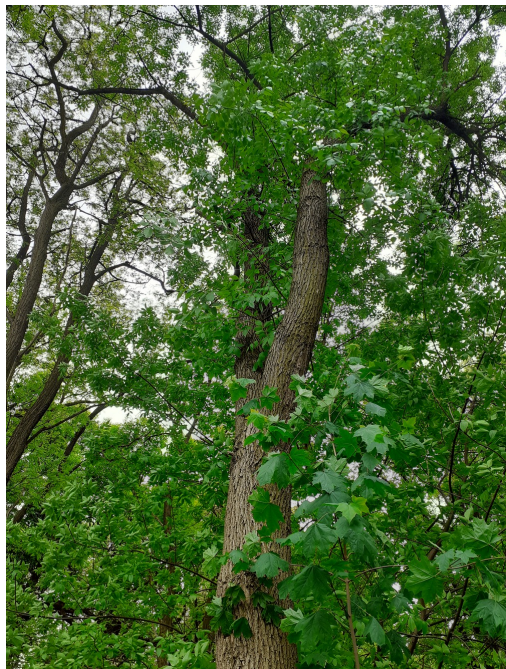

NIEZNANY

nazwa naukowa	
data nasadzenia	Brak danych
data dodania do bazy	2024-05-07 13:08:16
dodał	KamilM
obwód pnia	150 cm
pierśnica	47.75 cm
pole pnia	1790.49 cm ²
wartość kompensacyjna	4 500,00 zł
wartość odtworzeniowa	Brak danych
stan drzewa	Drzewo zdrowe
lokalizacja	Bolesława Limanowskiego
szerokość geogr.	51.392709035817255
długość geogr.	21.132345646619797