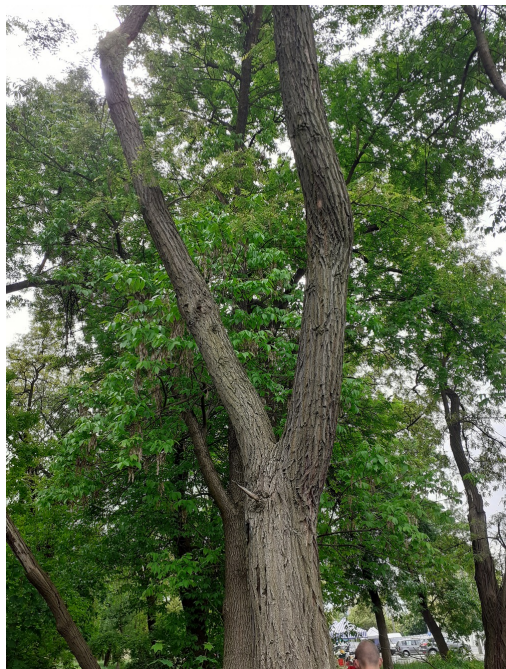

## Robinia akacyjowa

nazwa naukowa	<b>Robinia pseudoacacia</b>
data nasadzenia	Brak danych
data dodania do bazy	2024-05-07 13:03:09
dodał	KamilM
obwód pnia	152 cm
pierśnica	48.38 cm
pole pnia	1838.56 cm <sup>2</sup>
wartość kompensacyjna	2 280,00 zł
wartość odtworzeniowa	Brak danych
stan drzewa	Drzewo zdrowe
lokalizacja	Bolesława Limanowskiego
szerokość geogr.	51.392739161367125
długość geogr.	21.132157891988754