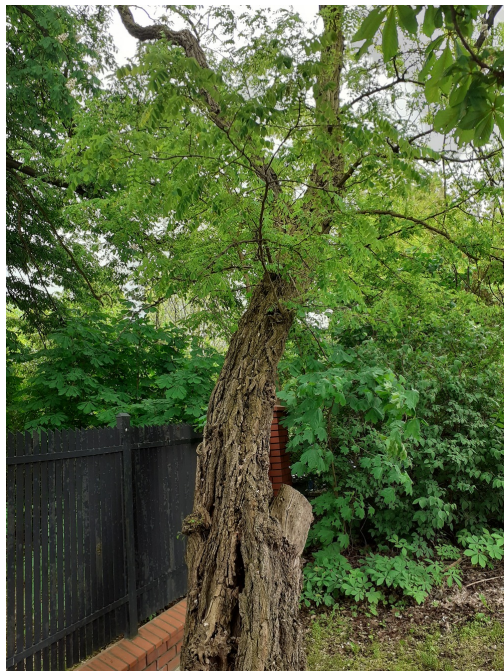

Robinia akacyjowa

nazwa naukowa	Robinia pseudoacacia
data nasadzenia	Brak danych
data dodania do bazy	2024-05-07 12:50:48
dodał	KamilM
obwód pnia	140 cm
pierśnica	44.56 cm
pole pnia	1559.72 cm ²
wartość kompensacyjna	2 100,00 zł
wartość odtworzeniowa	Brak danych
stan drzewa	Drzewo zdrowe
lokalizacja	Bolesława Limanowskiego
szerokość geogr.	51.394058808347516
długość geogr.	21.1332280933857