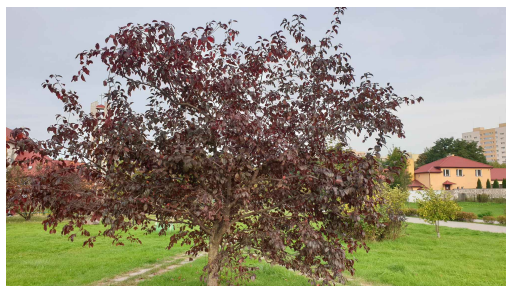

Rajska jabłoń

nazwa naukowa	Malus pumila Mill
data nasadzenia	Brak danych
data dodania do bazy	2020-09-13 18:08:01
dodał	Waldek
obwód pnia	45 cm
pierśnica	14.32 cm
pole pnia	161.14 cm ²
wartość kompensacyjna	1 125,00 zł
wartość odtworzeniowa	Brak danych
stan drzewa	Drzewo zdrowe
lokalizacja	Jana Pawła II
szerokość geogr.	51.382964053216
długość geogr.	21.159372925758365