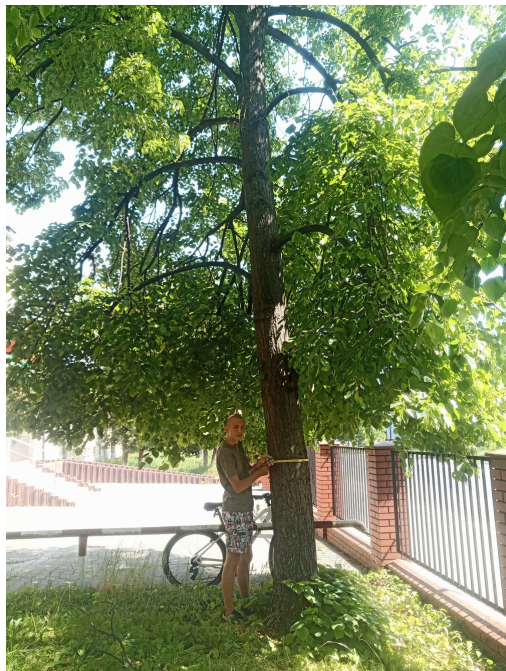

Lipa

| | |
|-----------------------|-------------------------|
| nazwa naukowa | Tilia |
| data nasadzenia | Brak danych |
| data dodania do bazy | 2024-05-04 11:21:46 |
| dodał | KubaM2007 |
| obwód pnia | 106 cm |
| pierśnica | 33.74 cm |
| pole pnia | 894.13 cm ² |
| wartość kompensacyjna | 3 180,00 zł |
| wartość odtworzeniowa | Brak danych |
| stan drzewa | Drzewo zdrowe |
| lokalizacja | Bolesława Limanowskiego |
| szerokość geogr. | 51.39828863404511 |
| długość geogr. | 21.138629614433743 |