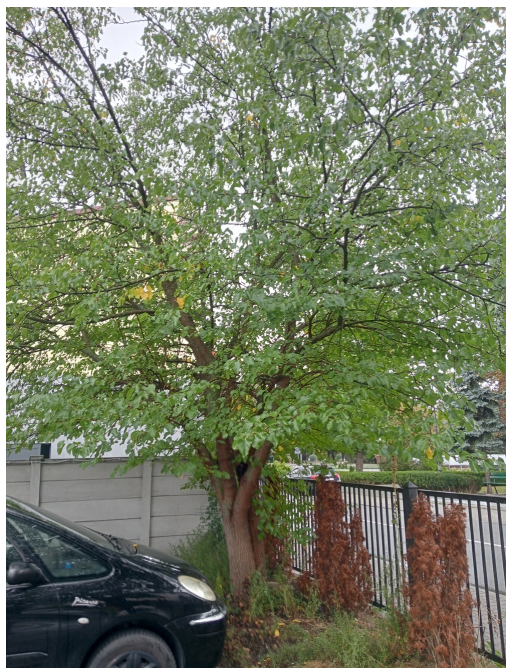

Czeremcha zwyczajna

nazwa naukowa	Padus avium
data nasadzenia	Brak danych
data dodania do bazy	2023-09-23 12:28:01
dodał	Jarosław
obwód pnia	125 cm
pierśnica	39.79 cm
pole pnia	1243.4 cm ²
wartość kompensacyjna	3 750,00 zł
wartość odtworzeniowa	Brak danych
stan drzewa	Drzewo zdrowe
lokalizacja	Mieczysława Niedziałkowskiego
szerokość geogr.	51.40103632148445
długość geogr.	21.15890622138977