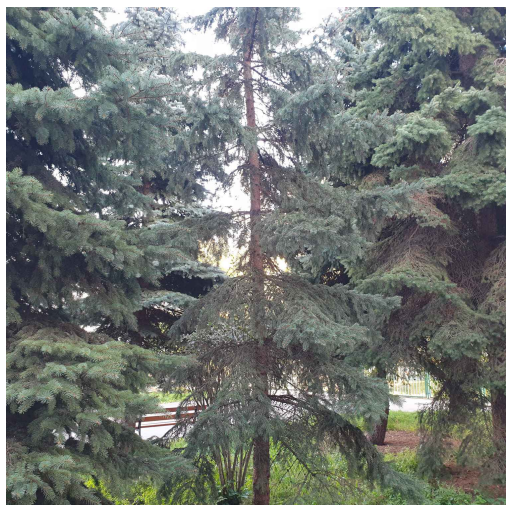

Świerk

nazwa naukowa	Picea
data nasadzenia	Brak danych
data dodania do bazy	2020-09-10 17:55:47
dodał	Waldek
obwód pnia	38 cm
pierśnica	12.1 cm
pole pnia	114.91 cm ²
wartość kompensacyjna	950,00 zł
wartość odtworzeniowa	Brak danych
stan drzewa	Drzewo zdrowe
lokalizacja	Sandomierska
szerokość geogr.	51.38163487896718
długość geogr.	21.15652978420258