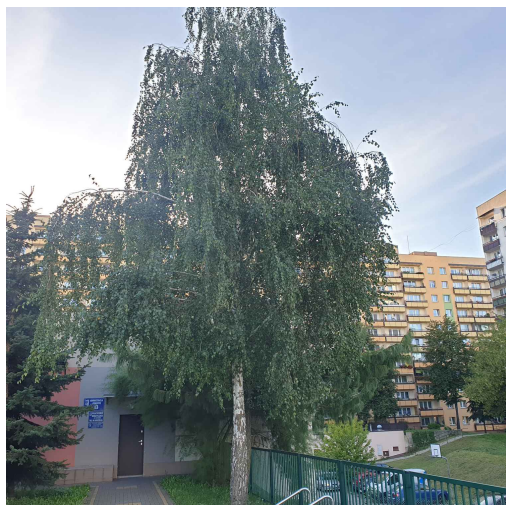

Brzoza brodawkowata

nazwa naukowa	Betula pendula
data nasadzenia	Brak danych
data dodania do bazy	2020-09-10 17:45:55
dodał	Waldek
obwód pnia	98 cm
pierśnica	31.19 cm
pole pnia	764.26 cm ²
wartość kompensacyjna	2 450,00 zł
wartość odtworzeniowa	9 211,50 zł
stan drzewa	Drzewo zdrowe
lokalizacja	Sandomierska
szerokość geogr.	51.381758758299135
długość geogr.	21.156679987907413