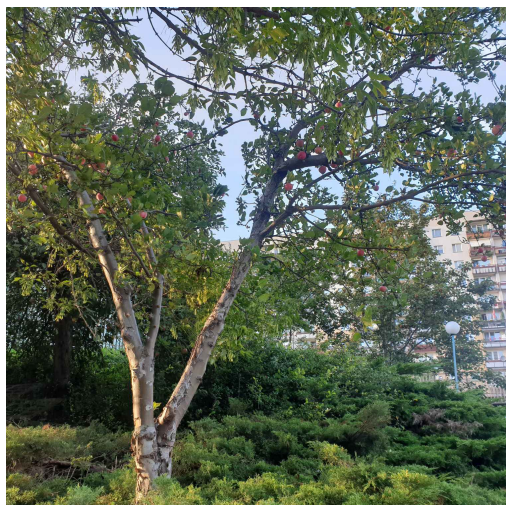

## Jabłoń

nazwa naukowa	<b>Malus</b>
data nasadzenia	Brak danych
data dodania do bazy	2020-09-10 17:36:04
dodał	Waldek
obwód pnia	54 cm
pierśnica	17.19 cm
pole pnia	232.05 cm <sup>2</sup>
wartość kompensacyjna	2 970,00 zł
wartość odtworzeniowa	Brak danych
stan drzewa	Drzewo zdrowe
lokalizacja	Sandomierska
szerokość geogr.	51.381444037178056
długość geogr.	21.157109141349796