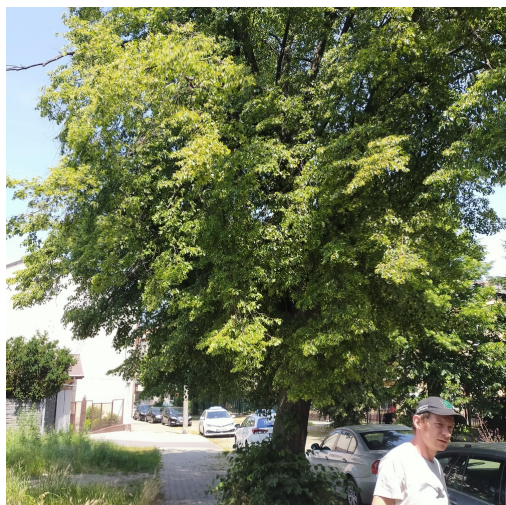

## Lipa

|                       |                         |
|-----------------------|-------------------------|
| nazwa naukowa         | <b>Tilia</b>            |
| data nasadzenia       | Brak danych             |
| data dodania do bazy  | 2023-06-22 12:30:39     |
| dodał                 | Jacek1991               |
| obwód pnia            | 186 cm                  |
| pierśnica             | 59.21 cm                |
| pole pnia             | 2753.06 cm <sup>2</sup> |
| wartość kompensacyjna | 5 580,00 zł             |
| wartość odtworzeniowa | Brak danych             |
| stan drzewa           | Drzewo zdrowe           |
| lokalizacja           | Krakowska               |
| szerokość geogr.      | 51.400133546959275      |
| długość geogr.        | 21.140896528959274      |