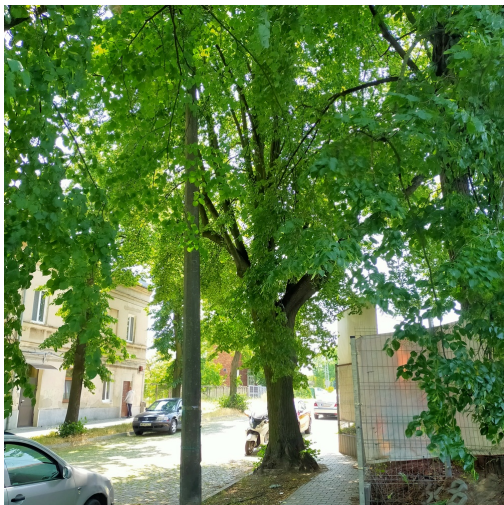

Lipa

nazwa naukowa	Tilia
data nasadzenia	Brak danych
data dodania do bazy	2023-06-22 12:28:33
dodał	Jacek1991
obwód pnia	200 cm
pierśnica	63.66 cm
pole pnia	3183.1 cm ²
wartość kompensacyjna	6 000,00 zł
wartość odtworzeniowa	Brak danych
stan drzewa	Drzewo zdrowe
lokalizacja	Krakowska
szerokość geogr.	51.39994633824112
długość geogr.	21.140823774039752