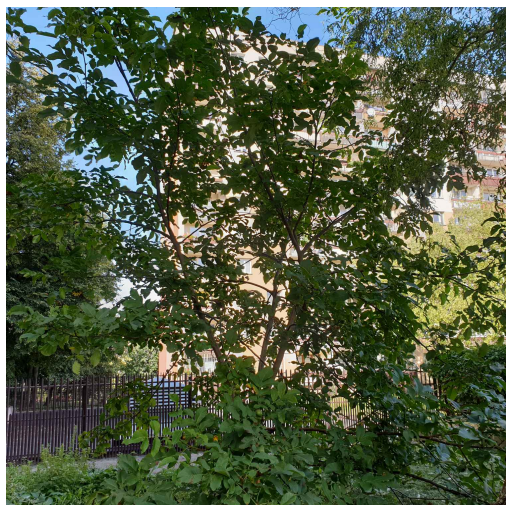

## Orzech włoski

nazwa naukowa	<b>Juglans regia</b>
data nasadzenia	Brak danych
data dodania do bazy	2020-09-10 14:01:04
dodał	Waldek
obwód pnia	57 cm
pierśnica	18.14 cm
pole pnia	258.55 cm <sup>2</sup>
wartość kompensacyjna	1 425,00 zł
wartość odtworzeniowa	Brak danych
stan drzewa	Drzewo zdrowe
lokalizacja	Sandomierska
szerokość geogr.	51.38185145825277
długość geogr.	21.155796640086923