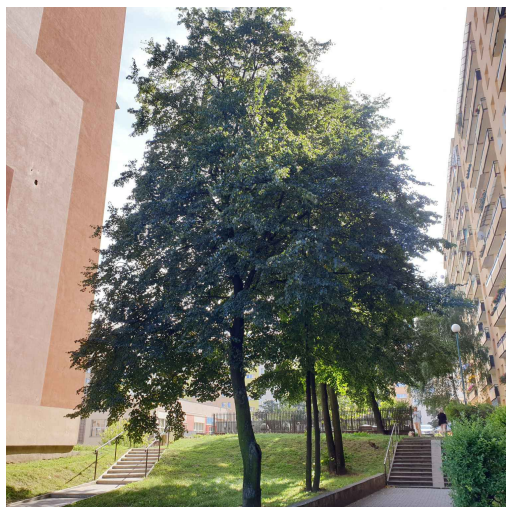

Lipa drobnolistna

nazwa naukowa	Tilia cordata
data nasadzenia	Brak danych
data dodania do bazy	2020-09-10 13:25:15
dodał	Waldek
obwód pnia	150 cm
pierśnica	47.75 cm
pole pnia	1790.49 cm ²
wartość kompensacyjna	4 500,00 zł
wartość odtworzeniowa	12 237,50 zł
stan drzewa	Drzewo zdrowe
lokalizacja	Sandomierska
szerokość geogr.	51.382224865026295
długość geogr.	21.155736447544772