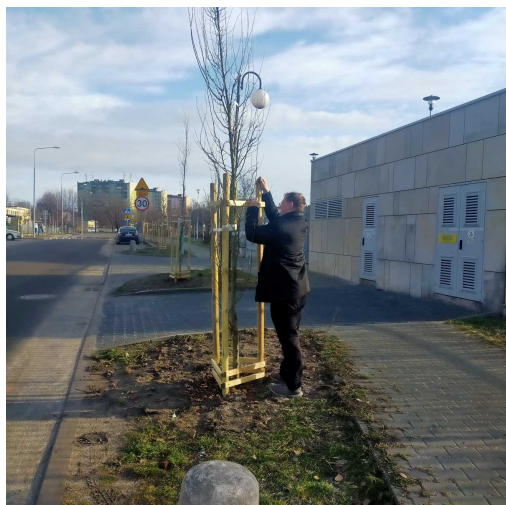

## Wiąz holenderski

nazwa naukowa	<b>Ulmus hollandica</b>
data nasadzenia	2022-11-10
data dodania do bazy	2022-12-31 11:42:46
dodał	Jacek1991
obwód pnia	14 cm
pierśnica	4.46 cm
pole pnia	15.6 cm <sup>2</sup>
wartość kompensacyjna	350,00 zł
wartość odtworzeniowa	Brak danych
stan drzewa	Drzewo zdrowe
lokalizacja	Parkowa
szerokość geogr.	51.412395871509524
długość geogr.	21.152549386024475