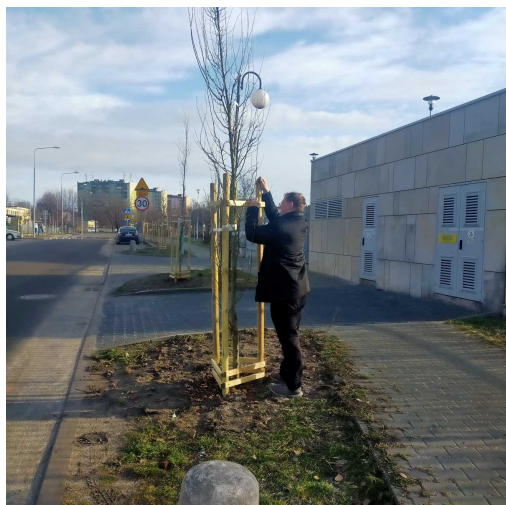

Wiąz holenderski

nazwa naukowa	Ulmus hollandica
data nasadzenia	2022-11-10
data dodania do bazy	2022-12-31 11:42:46
dodał	Jacek1991
obwód pnia	14 cm
pierśnica	4.46 cm
pole pnia	15.6 cm ²
wartość kompensacyjna	350,00 zł
wartość odtworzeniowa	Brak danych
stan drzewa	Drzewo zdrowe
lokalizacja	Parkowa
szerokość geogr.	51.412395871509524
długość geogr.	21.152549386024475