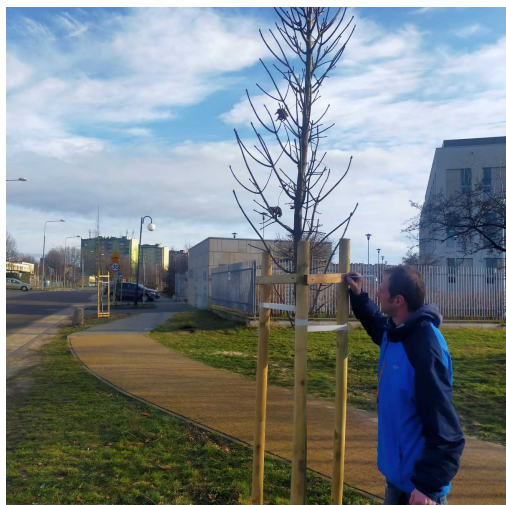

Klon zwyczajny

nazwa naukowa	Acer platanoides
data nasadzenia	2022-11-10
data dodania do bazy	2022-12-31 11:41:09
dodał	Jacek1991
obwód pnia	13 cm
pierśnica	4.14 cm
pole pnia	13.45 cm ²
wartość kompensacyjna	325,00 zł
wartość odtworzeniowa	Brak danych
stan drzewa	Drzewo zdrowe
lokalizacja	Parkowa
szerokość geogr.	51.4123578336951
długość geogr.	21.152265742421154