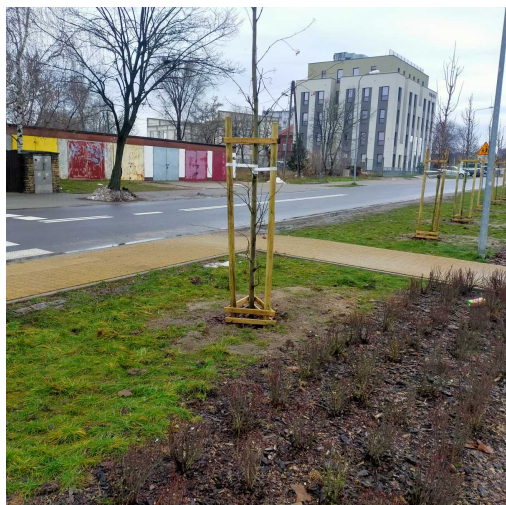

Jarząb pospolity

| | |
|-----------------------|-------------------------|
| nazwa naukowa | Sorbus aucuparia |
| data nasadzenia | 2022-11-30 |
| data dodania do bazy | 2022-12-26 10:27:46 |
| dodał | Jarosław |
| obwód pnia | 15 cm |
| pierśnica | 4.77 cm |
| pole pnia | 17.9 cm ² |
| wartość kompensacyjna | 825,00 zł |
| wartość odtworzeniowa | Brak danych |
| stan drzewa | Drzewo chore |
| lokalizacja | Parkowa |
| szerokość geogr. | 51.41231322361657 |
| długość geogr. | 21.15181311964989 |