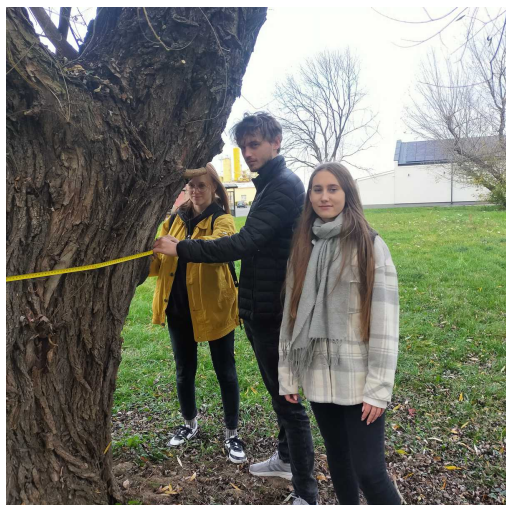

Wierzba

nazwa naukowa	Salix
data nasadzenia	Brak danych
data dodania do bazy	2022-11-04 13:29:56
dodał	Jarosław
obwód pnia	300 cm
pierśnica	95.49 cm
pole pnia	7161.98 cm ²
wartość kompensacyjna	4 500,00 zł
wartość odtworzeniowa	26 561,32 zł
stan drzewa	Drzewo zdrowe
lokalizacja	Stanisława Wernera
szerokość geogr.	51.410091666896555
długość geogr.	21.141943931579593