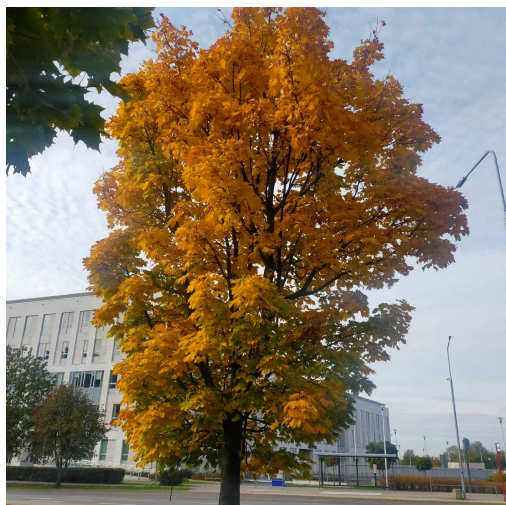

Klon zwyczajny

nazwa naukowa	Acer platanoides
data nasadzenia	Brak danych
data dodania do bazy	2022-10-16 11:37:29
dodał	Jacek1991
obwód pnia	93 cm
pierśnica	29.6 cm
pole pnia	688.27 cm ²
wartość kompensacyjna	2 325,00 zł
wartość odtworzeniowa	15 018,75 zł
stan drzewa	Drzewo zdrowe
lokalizacja	Warszawska
szerokość geogr.	51.412054613757476
długość geogr.	21.154632121324543