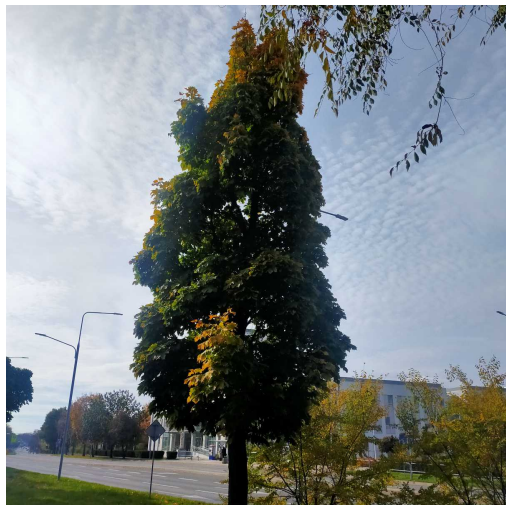

Klon zwyczajny

nazwa naukowa	Acer platanoides
data nasadzenia	Brak danych
data dodania do bazy	2022-10-16 11:31:01
dodał	Jacek1991
obwód pnia	83 cm
pierśnica	26.42 cm
pole pnia	548.21 cm ²
wartość kompensacyjna	2 075,00 zł
wartość odtworzeniowa	14 017,50 zł
stan drzewa	Drzewo zdrowe
lokalizacja	Warszawska
szerokość geogr.	51.412504015043474
długość geogr.	21.154673695564274