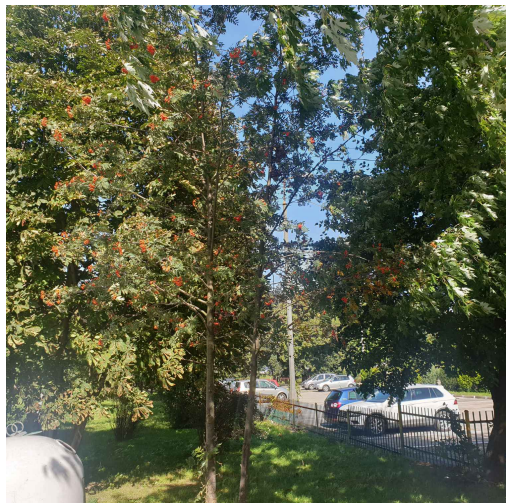

## Jarząb pospolity

nazwa naukowa	<b>Sorbus aucuparia</b>
data nasadzenia	Brak danych
data dodania do bazy	2020-09-10 12:58:31
dodał	Waldek
obwód pnia	20 cm
pierśnica	6.37 cm
pole pnia	31.83 cm <sup>2</sup>
wartość kompensacyjna	1 100,00 zł
wartość odtworzeniowa	Brak danych
stan drzewa	Drzewo zdrowe
lokalizacja	Sandomierska
szerokość geogr.	51.38231118907618
długość geogr.	21.1577770113945