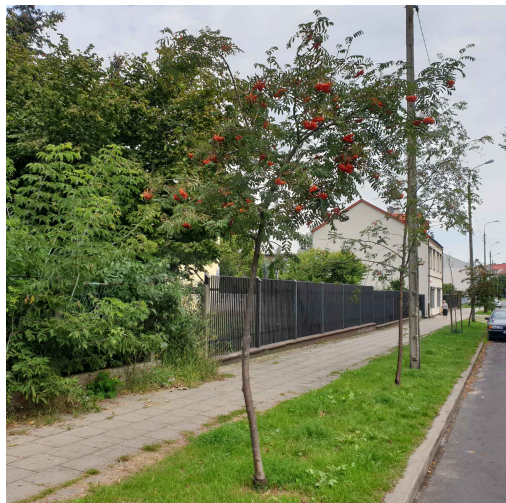

Jarząb pospolity

nazwa naukowa	Sorbus aucuparia
data nasadzenia	Brak danych
data dodania do bazy	2020-09-05 11:10:29
dodał	Waldek
obwód pnia	12 cm
pierśnica	3.82 cm
pole pnia	11.46 cm ²
wartość kompensacyjna	660,00 zł
wartość odtworzeniowa	Brak danych
stan drzewa	Drzewo zdrowe
lokalizacja	Staromiejska
szerokość geogr.	51.40179935704853
długość geogr.	21.137498840689663