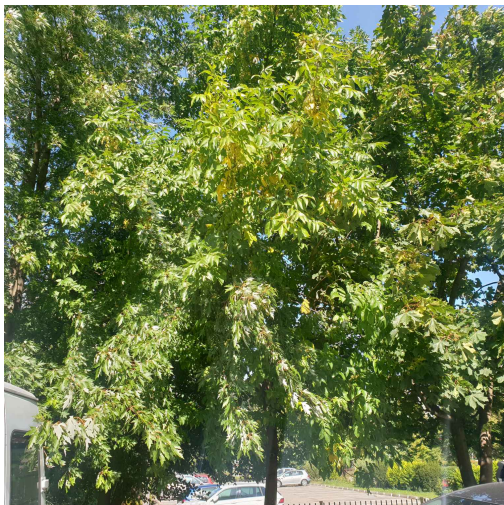

## Jesion wyniosły

nazwa naukowa	<b>Fraxinus excelsior</b>
data nasadzenia	Brak danych
data dodania do bazy	2020-09-10 12:51:36
dodał	Waldek
obwód pnia	38 cm
pierśnica	12.1 cm
pole pnia	114.91 cm <sup>2</sup>
wartość kompensacyjna	950,00 zł
wartość odtworzeniowa	Brak danych
stan drzewa	Drzewo zdrowe
lokalizacja	Sandomierska
szerokość geogr.	51.38229947091681
długość geogr.	21.157924532890323