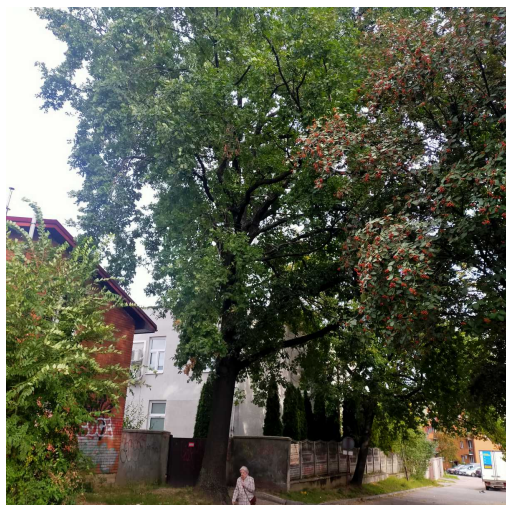

**Dąb**

nazwa naukowa	<b>Quercus</b>
data nasadzenia	Brak danych
data dodania do bazy	2022-09-18 15:11:15
dodał	Jarosław
obwód pnia	229 cm
pierśnica	72.89 cm
pole pnia	4173.13 cm <sup>2</sup>
wartość kompensacyjna	16 030,00 zł
wartość odtworzeniowa	16 774,03 zł
stan drzewa	Drzewo zdrowe
lokalizacja	Szklana
szerokość geogr.	51.40890534721902
długość geogr.	21.178751885890964