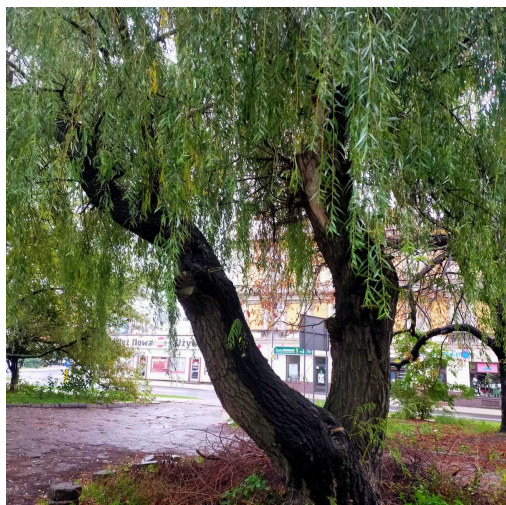

Wierzba żałobna 'Chrysocoma'

nazwa naukowa	Salix x sepulcralis Chrysocoma
data nasadzenia	Brak danych
data dodania do bazy	2022-09-11 12:54:10
dodał	Jarosław
obwód pnia	222 cm
pierśnica	70.66 cm
pole pnia	3921.9 cm ²
wartość kompensacyjna	3 330,00 zł
wartość odtworzeniowa	Brak danych
stan drzewa	Drzewo chore
lokalizacja	Jacka Malczewskiego
szerokość geogr.	51.40313631191498
długość geogr.	21.147707998752598