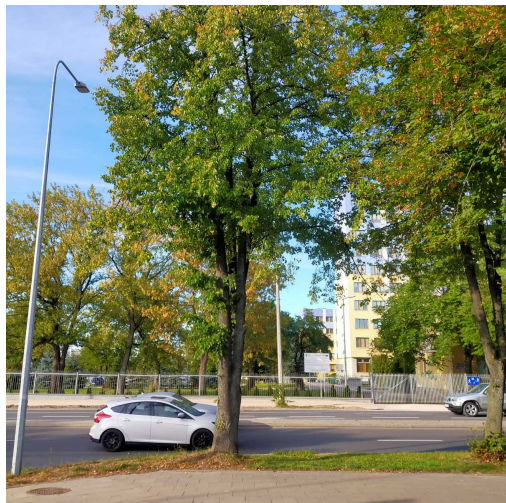

Lipa

nazwa naukowa	Tilia
data nasadzenia	Brak danych
data dodania do bazy	2022-09-06 17:08:36
dodał	Jarosław
obwód pnia	177 cm
pierśnica	56.34 cm
pole pnia	2493.08 cm ²
wartość kompensacyjna	5 310,00 zł
wartość odtworzeniowa	Brak danych
stan drzewa	Drzewo chore
lokalizacja	11 Listopada
szerokość geogr.	51.41352975076453
długość geogr.	21.16183117032051