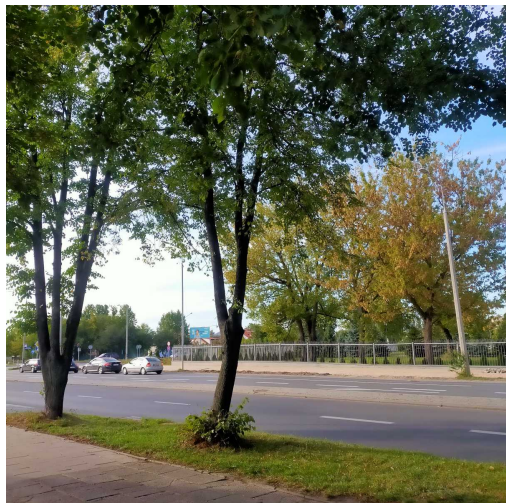

Lipa

nazwa naukowa	Tilia
data nasadzenia	Brak danych
data dodania do bazy	2022-09-06 17:07:07
dodał	Jarosław
obwód pnia	105 cm
pierśnica	33.42 cm
pole pnia	877.34 cm ²
wartość kompensacyjna	3 150,00 zł
wartość odtworzeniowa	Brak danych
stan drzewa	Drzewo zdrowe
lokalizacja	11 Listopada
szerokość geogr.	51.41351519491313
długość geogr.	21.161931753158573