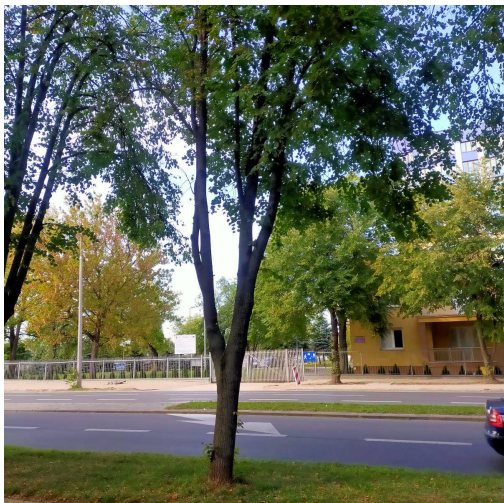

Lipa

nazwa naukowa	Tilia
data nasadzenia	Brak danych
data dodania do bazy	2022-09-06 17:02:52
dodał	Jarosław
obwód pnia	98 cm
pierśnica	31.19 cm
pole pnia	764.26 cm ²
wartość kompensacyjna	2 450,00 zł
wartość odtworzeniowa	Brak danych
stan drzewa	Drzewo zdrowe
lokalizacja	11 Listopada
szerokość geogr.	51.413476730644184
długość geogr.	21.162150353193287