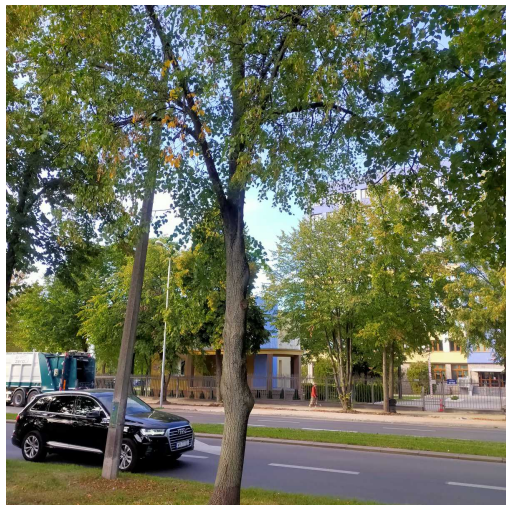

## Lipa

nazwa naukowa	<b>Tilia</b>
data nasadzenia	Brak danych
data dodania do bazy	2022-09-06 16:57:11
dodał	Jarosław
obwód pnia	102 cm
pierśnica	32.47 cm
pole pnia	827.92 cm <sup>2</sup>
wartość kompensacyjna	3 060,00 zł
wartość odtworzeniowa	Brak danych
stan drzewa	Drzewo zdrowe
lokalizacja	11 Listopada
szerokość geogr.	51.41335125481243
długość geogr.	21.162886619567875