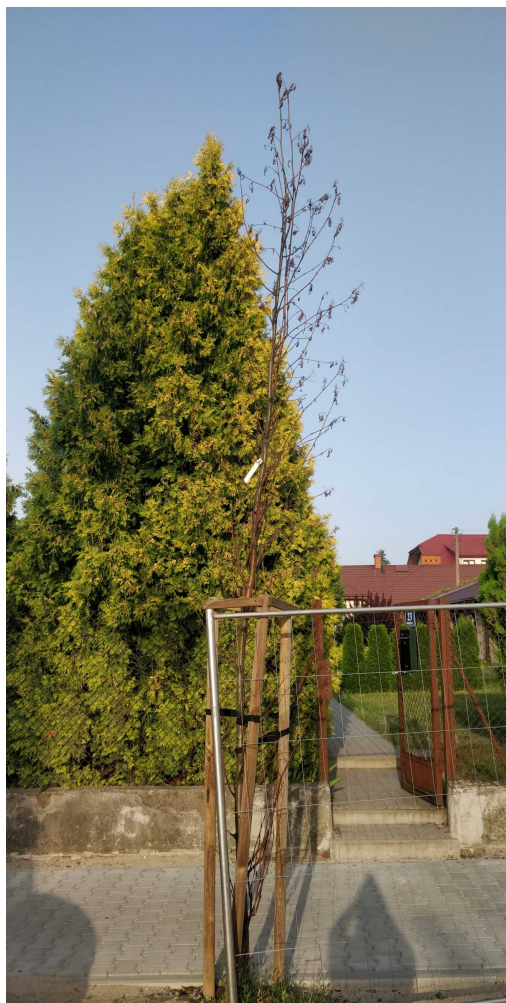

**Jarząb pospolity - [Drzewo utracone: 2022-09-01]**

nazwa naukowa	<b>Sorbus aucuparia</b>
data nasadzenia	Brak danych
data dodania do bazy	2022-08-19 18:18:02
dodał	Katarzyna
obwód pnia	13 cm
pierśnica	4.14 cm
pole pnia	13.45 cm <sup>2</sup>
wartość kompensacyjna	715,00 zł
wartość odtworzeniowa	Brak danych
stan drzewa	Drzewo zdrowe
lokalizacja	Wiejska
szerokość geogr.	51.38035114187279
długość geogr.	21.149063602559288