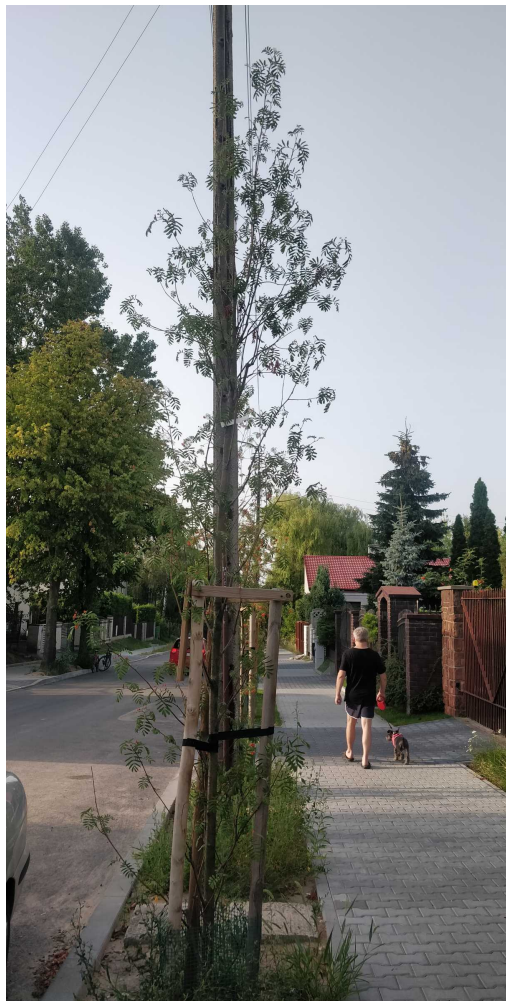

Jarząb pospolity

nazwa naukowa	Sorbus aucuparia
data nasadzenia	Brak danych
data dodania do bazy	2022-08-19 18:05:24
dodał	Katarzyna
obwód pnia	13 cm
pierśnica	4.14 cm
pole pnia	13.45 cm ²
wartość kompensacyjna	715,00 zł
wartość odtworzeniowa	Brak danych
stan drzewa	Drzewo zdrowe
lokalizacja	Wiejska
szerokość geogr.	51.38055605972356
długość geogr.	21.149042975332797