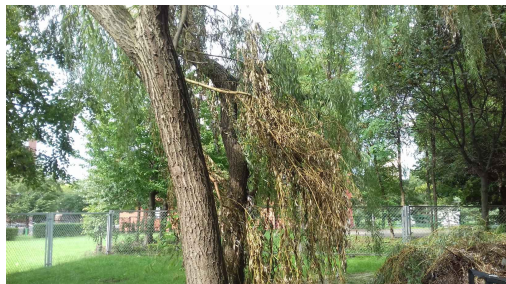

**Wierzba żałobna 'Chrysocoma'**

nazwa naukowa	<b>Salix x sepulcralis Chrysocoma</b>
data nasadzenia	Brak danych
data dodania do bazy	2020-09-06 14:52:07
dodał	Jadwiga
obwód pnia	98 cm
pierśnica	31.19 cm
pole pnia	764.26 cm <sup>2</sup>
wartość kompensacyjna	1 176,00 zł
wartość odtworzeniowa	Brak danych
stan drzewa	Drzewo zdrowe
lokalizacja	Królowej Jadwigi
szerokość geogr.	51.42906282740945
długość geogr.	21.157591938972473