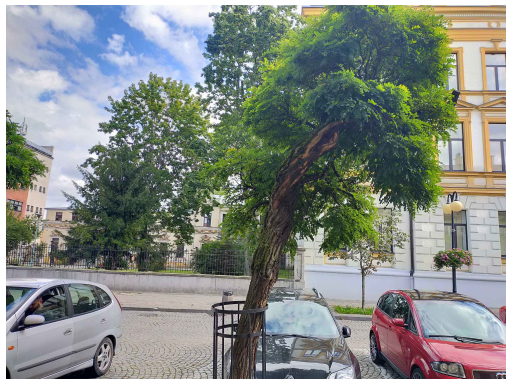

Robinia akacyjowa - [Drzewo utracone: 2024-12-11]

nazwa naukowa	Robinia pseudoacacia
data nasadzenia	Brak danych
data dodania do bazy	2020-09-06 13:57:41
dodał	Jarosław
obwód pnia	71 cm
pierśnica	22.6 cm
pole pnia	401.15 cm ²
wartość kompensacyjna	852,00 zł
wartość odtworzeniowa	33 388,93 zł
stan drzewa	Drzewo zdrowe
lokalizacja	Marsz. Józefa Piłsudskiego
szerokość geogr.	51.399038312793685
długość geogr.	21.152404546737674