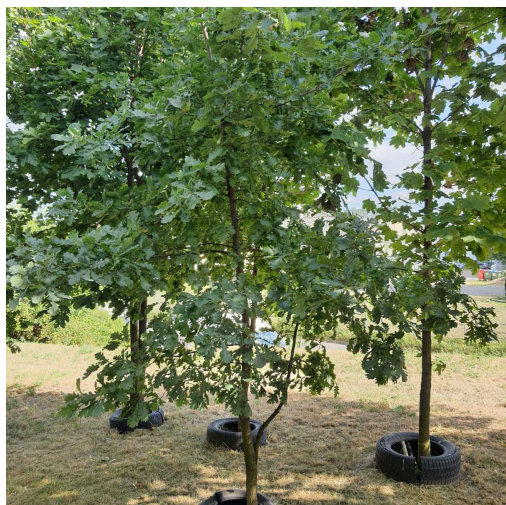

Dąb szypułkowy

nazwa naukowa	Quercus robur
data nasadzenia	Brak danych
data dodania do bazy	2022-07-24 16:42:00
dodał	Waldek
obwód pnia	11 cm
pierśnica	3.5 cm
pole pnia	9.63 cm ²
wartość kompensacyjna	605,00 zł
wartość odtworzeniowa	Brak danych
stan drzewa	Drzewo zdrowe
lokalizacja	Jurija Gagarina
szerokość geogr.	51.38505608524385
długość geogr.	21.15785010159016