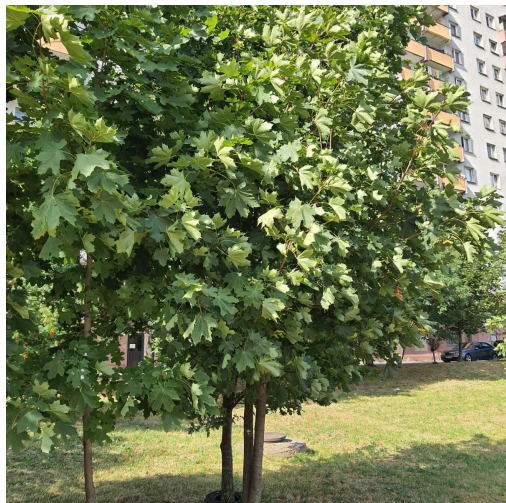

Klon zwyczajny

nazwa naukowa	Acer platanoides
data nasadzenia	Brak danych
data dodania do bazy	2022-07-24 16:39:50
dodał	Waldek
obwód pnia	29 cm
pierśnica	9.23 cm
pole pnia	66.92 cm ²
wartość kompensacyjna	725,00 zł
wartość odtworzeniowa	Brak danych
stan drzewa	Drzewo zdrowe
lokalizacja	Jurija Gagarina
szerokość geogr.	51.3850549938842
długość geogr.	21.157949284191968