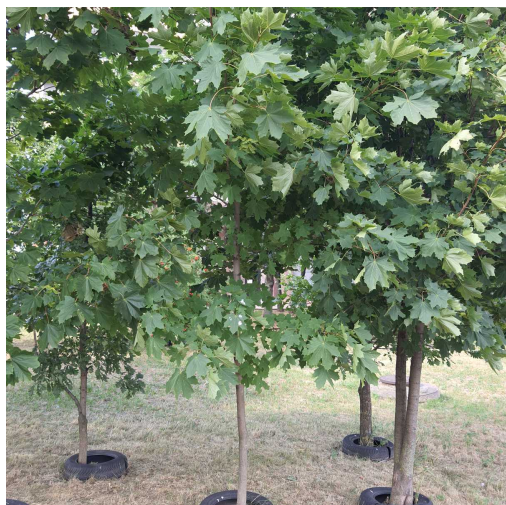

Klon zwyczajny

| | |
|-----------------------|-------------------------|
| nazwa naukowa | Acer platanoides |
| data nasadzenia | Brak danych |
| data dodania do bazy | 2022-07-24 16:38:35 |
| dodał | Waldek |
| obwód pnia | 13 cm |
| pierśnica | 4.14 cm |
| pole pnia | 13.45 cm ² |
| wartość kompensacyjna | 325,00 zł |
| wartość odtworzeniowa | Brak danych |
| stan drzewa | Drzewo zdrowe |
| lokalizacja | Jurija Gagarina |
| szerokość geogr. | 51.38505496996409 |
| długość geogr. | 21.157916281966177 |