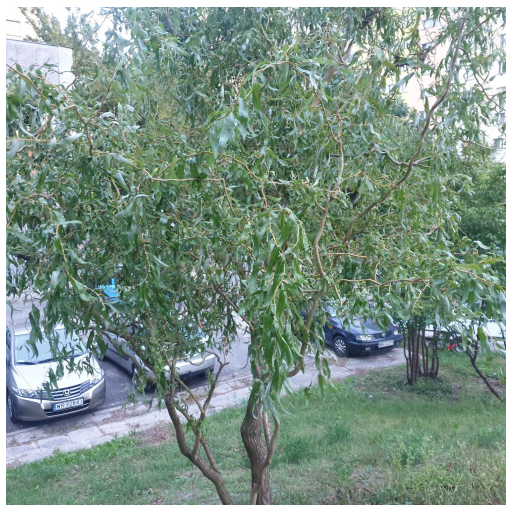

## Wierzba mandzurska

nazwa naukowa	<b>Salix babylonica var. pekinensis</b>
data nasadzenia	Brak danych
data dodania do bazy	2020-09-05 19:06:30
dodał	Waldek
obwód pnia	14 cm
pierśnica	4.46 cm
pole pnia	15.6 cm <sup>2</sup>
wartość kompensacyjna	168,00 zł
wartość odtworzeniowa	Brak danych
stan drzewa	Drzewo zdrowe
lokalizacja	Sandomierska
szerokość geogr.	51.38158465752089
długość geogr.	21.154571771621708